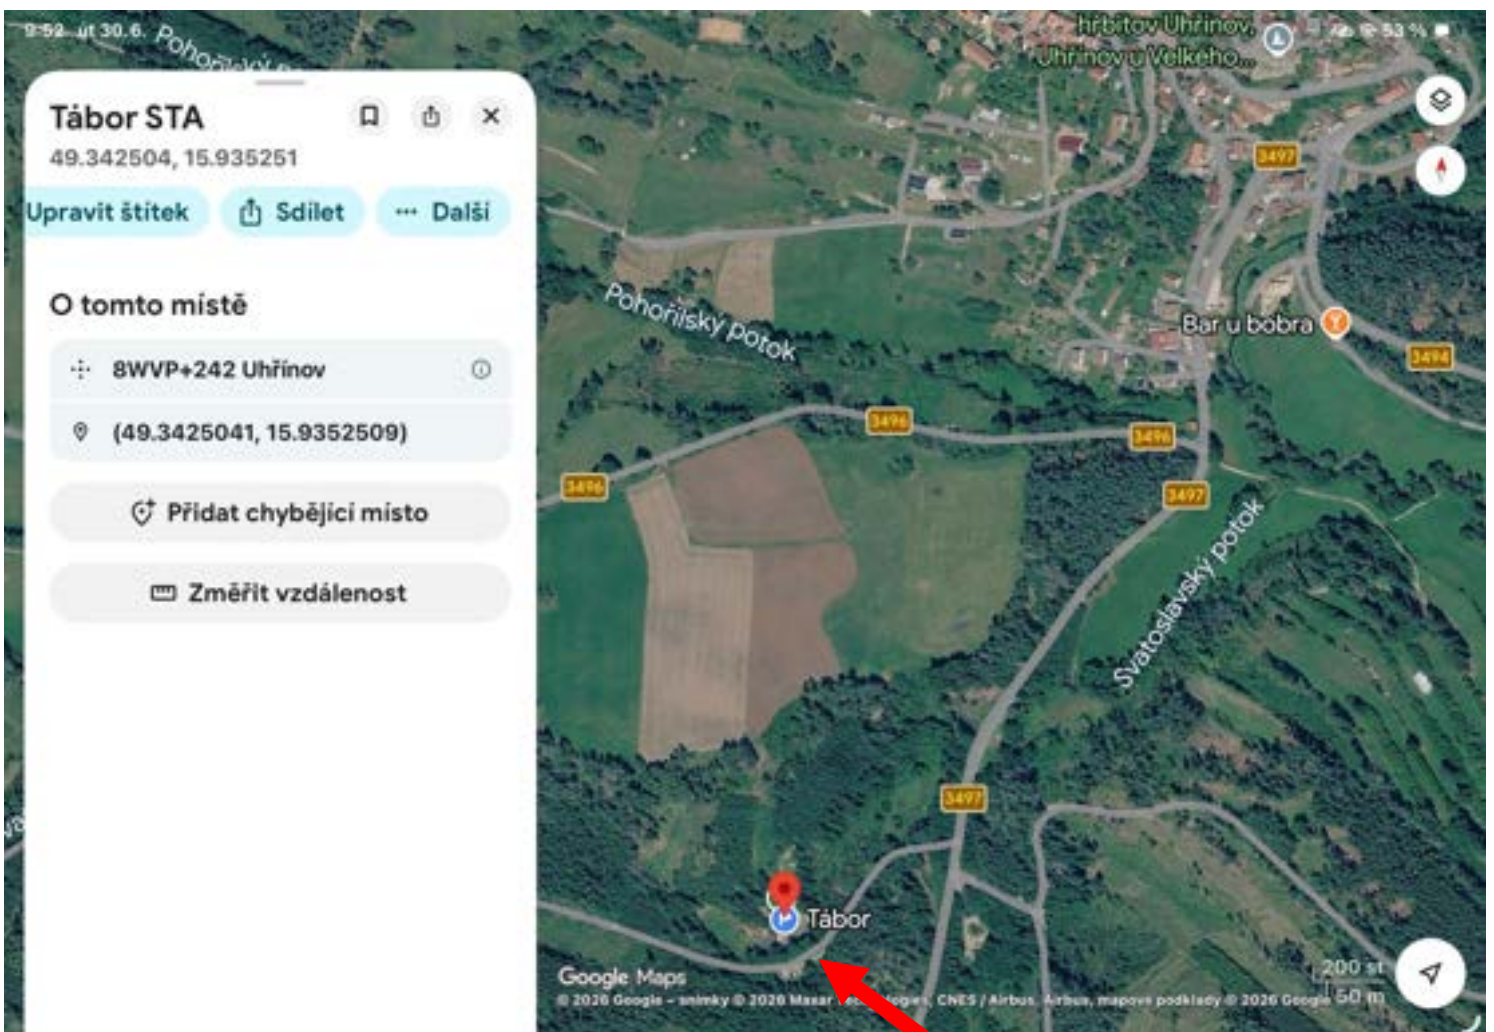

Instrukce k příjezdové cestě na letní dětský tábor Uhřínov

GPS souřadnice tábora: (49.3425041, 15.9352509)

**V Uhřínově ve směru od
Velkého Meziříčí za mostem
odbočte doleva.**

Pokračujte rovně na konec vesnice.

**Za cedulí Uhřínov stále rovně
klikatící se silnicí.**

**U mostu přes náš Svatoslavský
potok zpomalte, za mostem
budete odbočovat doprava na
lesní cestu.**

**Odbočte doprava na lesní
cestu a pokračujte rovně až k
prvnímu parkovišti po levé
straně.**